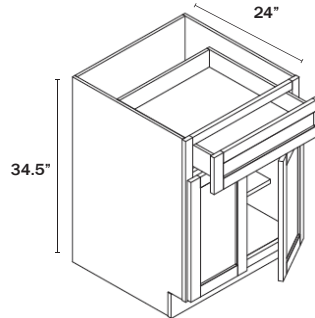

1 Door, 1 Drawer

Name	Size	Wt
B09	9w x 34.5h x 24d	45 lb
B12	12w x 34.5h x 24d	48 lb
B15	15w x 34.5h x 24d	53 lb
B18	18w x 34.5h x 24d	56 lb
B21	21w x 34.5h x 24d	60 lb

BASE CABINET

2 Doors, 1 Drawer

Name	Size	Wt
B24	24w x 34.5h x 24d	66 lb
B27	27w x 34.5h x 24d	71 lb
B30	30w x 34.5h x 24d	84 lb