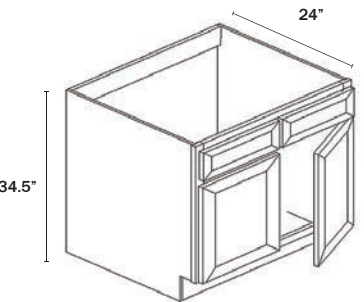

BASE CABINET FULL HEIGHT DOOR

1 Door

Name	Size	Wt
B09FHD	9w x 34.5h x 24d	45 lb

BASE CABINET FULL HEIGHT DOOR

2 Doors

Name	Size	Wt
B24FHD	24w x 34.5h x 24d	66 lb

SINK BASE CABINET

2 Doors, 1 False Drawer

Name	Size	Wt
SB24	24w x 34.5h x 24d	47 lb
SB27	27w x 34.5h x 24d	51 lb
SB30	30w x 34.5h x 24d	52 lb
SB33	33w x 34.5h x 24d	53 lb

SINK BASE CABINET

2 Doors, 2 False Drawers

Name	Size	Wt
SB36	36w x 34.5h x 24d	57 lb
SB42	42w x 34.5h x 24d	62 lb