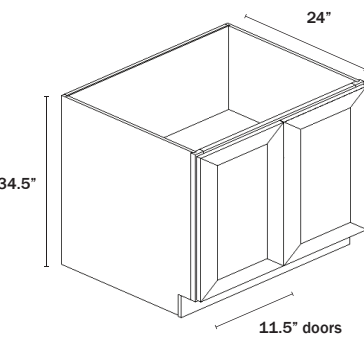

BASE CABINET FULL HEIGHT DOOR

1 Door

Name	Size	Wt
B09FHD	9w x 34.5h x 24d	45 lb

BASE CABINET FULL HEIGHT DOOR

2 Doors

Name	Size	Wt
B24FHD	24w x 34.5h x 24d	66 lb

SINK BASE CABINET

2 Doors, 1 False Drawer

Name	Size	Wt
SB24	24w x 34.5h x 24d	47 lb
SB27	27w x 34.5h x 24d	51 lb
SB30	30w x 34.5h x 24d	52 lb
SB33	33w x 34.5h x 24d	53 lb

SINK BASE CABINET

2 Doors, 2 False Drawers

Name	Size	Wt
SB36	36w x 34.5h x 24d	57 lb
SB42	42w x 34.5h x 24d	62 lb