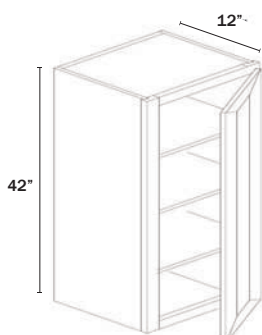

WALL CABINET 42" HIGH

1 Door

Name	Size	Wt
W0942	09w x 42h x 12d	30 lb
W1242	12w x 42h x 12d	34 lb
W1542	15w x 42h x 12d	37 lb
W1842	18w x 42h x 12d	42 lb
W2142	21w x 42h x 12d	46 lb

Specify left or right hinge.