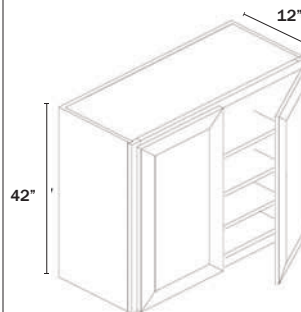

WALL CABINET 42" HIGH

2 Doors

Name	Size	Wt
W2442	24w x 42h x 12d	52 lb
W2742	27w x 42h x 12d	58 lb
W3042	30w x 42h x 12d	63 lb
W3342	33w x 42h x 12d	66 lb
W3642	36w x 42h x 12d	72 lb
W4242	42w x 42h x 12d	81 lb

No center style.