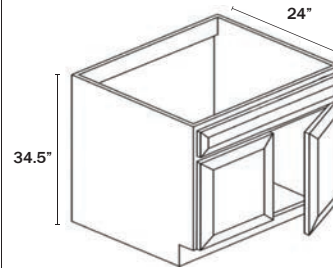

BASE CABINET FULL HEIGHT DOOR

1 Door

Name	Size	Wt
B09FHD	9w x 34.5h x 24d	45 lb

BASE CABINET FULL HEIGHT DOOR

2 Doors

Name	Size	Wt
B24FHD	24w x 34.5h x 24d	66 lb

SINK BASE CABINET

2 Doors, 1 False Drawer

Name	Size	Wt
SB24	24w x 34.5h x 24d	47 lb
SB27	27w x 34.5h x 24d	51 lb
SB30	30w x 34.5h x 24d	52 lb
SB33	33w x 34.5h x 24d	53 lb

SINK BASE CABINET

2 Doors, 2 False Drawers

Name	Size	Wt
SB36	36w x 34.5h x 24d	57 lb
SB42	42w x 34.5h x 24d	62 lb