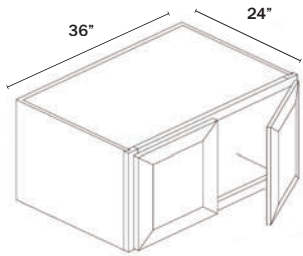

WALL FRIDGE CABINET

2 Doors

Name	Size	Wt
W361224	36w x 12h x 24d	33 lb
W361524	36w x 15h x 24d	38 lb
W361824	36w x 18h x 24d	39 lb
W362124	36w x 21h x 24d	50 lb
W362424	36w x 24h x 24d	67 lb