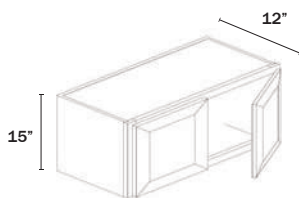

1 Door

Name	Size	Wt
W1515	15w x 15h x 12d	16 lb
W1815	18w x 15h x 12d	19 lb
W2115	21w x 15h x 12d	21 lb

Specify left or right hinge

WALL CABINET 15" HIGH

2 Doors

Name	Size	Wt
W2415	24w x 15h x 12d	23 lb
W2715	27w x 15h x 12d	25 lb
W3015	30w x 15h x 12d	27 lb
W3315	33w x 15h x 12d	28 lb
W3615	36w x 15h x 12d	30 lb