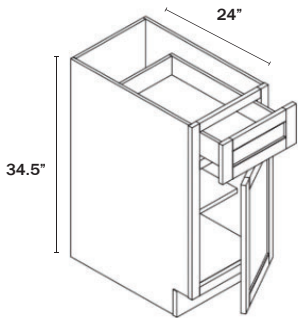

1 Door, 1 Drawer

Name	Size	Wt
B09	9w x 34.5h x 24d	45 lb
B12	12w x 34.5h x 24d	48 lb
B15	15w x 34.5h x 24d	53 lb
B18	18w x 34.5h x 24d	56 lb
B21	21w x 34.5h x 24d	60 lb

BASE CABINET

2 Doors, 1 Drawer

Name	Size	Wt
B24	24w x 34.5h x 24d	66 lb
B27	27w x 34.5h x 24d	71 lb
B30	30w x 34.5h x 24d	84 lb