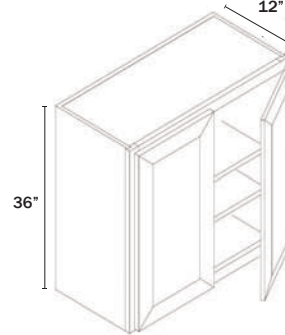

WALL CABINET 36" HIGH

2 Doors

Name	Size	Wt
W2436	24w x 36h x 12d	46 lb
W2736	27w x 36h x 12d	48 lb
W3036	30w x 36h x 12d	54 lb
W3336	33w x 36h x 12d	58 lb
W3636	36w x 36h x 12d	62 lb
W4236	42w x 36h x 12d	69 lb

No center style.