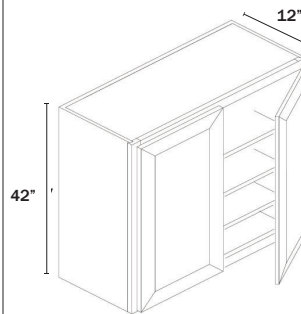

WALL CABINET 42" HIGH

2 Doors

Name	Size	Wt
W2442	24w x 42h x 12d	52 lb
W2742	27w x 42h x 12d	58 lb
W3042	30w x 42h x 12d	63 lb
W3342	33w x 42h x 12d	66 lb
W3642	36w x 42h x 12d	72 lb
W4242	42w x 42h x 12d	81 lb

No center style.