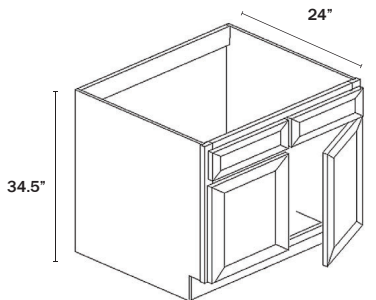

BASE CABINET FULL HEIGHT DOOR

1 Door

Name	Size	Wt
B09FHD	9w x 34.5h x 24d	45 lb

BASE CABINET FULL HEIGHT DOOR

2 Doors

Name	Size	Wt
B24FHD	24w x 34.5h x 24d	66 lb

SINK BASE CABINET

2 Doors, 1 False Drawer

Name	Size	Wt
SB24	24w x 34.5h x 24d	47 lb
SB27	27w x 34.5h x 24d	51 lb
SB30	30w x 34.5h x 24d	52 lb
SB33	33w x 34.5h x 24d	53 lb

SINK BASE CABINET

2 Doors, 2 False Drawers

Name	Size	Wt
SB36	36w x 34.5h x 24d	57 lb
SB42	42w x 34.5h x 24d	62 lb