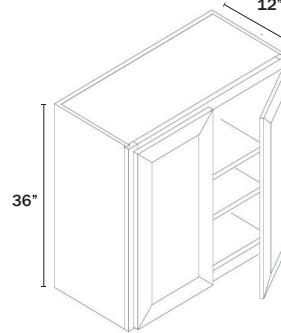

Specify left or right hinge.

WALL CABINET 30" HIGH

2 Doors

Name	Size	Wt
W2430	24w x 30h x 12d	38 lb
W2730	27w x 30h x 12d	45 lb
W3030	30w x 30h x 12d	49 lb
W3330	33w x 30h x 12d	53 lb
W3630	36w x 30h x 12d	55 lb
W4230	42w x 30h x 12d	63 lb

No center style.

WALL CABINET 36" HIGH

1 Door

Name	Size	Wt
W0936	09w x 36h x 12d	26 lb
W1236	12w x 36h x 12d	30 lb
W1536	15w x 36h x 12d	32 lb
W1836	18w x 36h x 12d	37 lb
W2136	21w x 36h x 12d	41 lb

Specify left or right hinge.

WALL CABINET 36" HIGH

2 Doors

Name	Size	Wt
W2436	24w x 36h x 12d	46 lb
W2736	27w x 36h x 12d	48 lb
W3036	30w x 36h x 12d	54 lb
W3336	33w x 36h x 12d	58 lb
W3636	36w x 36h x 12d	62 lb
W4236	42w x 36h x 12d	69 lb