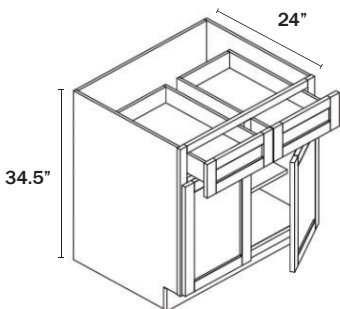

BASE CABINET

1 Door, 1 Drawer

Name	Size	Wt
B09	9w x 34.5h x 24d	45 lb
B12	12w x 34.5h x 24d	48 lb
B15	15w x 34.5h x 24d	53 lb
B18	18w x 34.5h x 24d	56 lb
B21	21w x 34.5h x 24d	60 lb

BASE CABINET

2 Doors, 1 Drawer

Name	Size	Wt
B24	24w x 34.5h x 24d	66 lb
B27	27w x 34.5h x 24d	71 lb
B30	30w x 34.5h x 24d	84 lb

BASE CABINET

2 Doors, 2 Drawers

Name	Size	Wt
B33	33w x 34.5h x 24d	88 lb
B36	36w x 34.5h x 24d	92 lb
B42	42w x 34.5h x 24d	97 lb