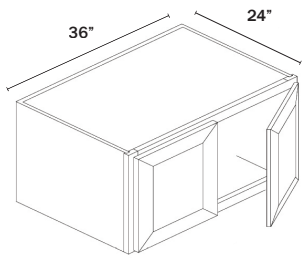

WALL FRIDGE CABINET

2 Doors

Name	Size	Wt
W361224	36w x 12h x 24d	33 lb
W361524	36w x 15h x 24d	38 lb
W361824	36w x 18h x 24d	39 lb
W362124	36w x 21h x 24d	50 lb
W362424	36w x 24h x 24d	67 lb