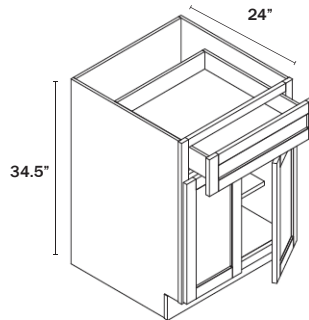

BASE CABINET

1 Door, 1 Drawer

Name	Size	Wt
B09	9w x 34.5h x 24d	45 lb
B12	12w x 34.5h x 24d	48 lb
B15	15w x 34.5h x 24d	53 lb
B18	18w x 34.5h x 24d	56 lb
B21	21w x 34.5h x 24d	60 lb

BASE CABINET

2 Doors, 1 Drawer

Name	Size	Wt
B24	24w x 34.5h x 24d	66 lb
B27	27w x 34.5h x 24d	71 lb
B30	30w x 34.5h x 24d	84 lb

BASE CABINET

2 Doors, 2 Drawers

Name	Size	Wt
B33	33w x 34.5h x 24d	88 lb
B36	36w x 34.5h x 24d	92 lb
B42	42w x 34.5h x 24d	97 lb