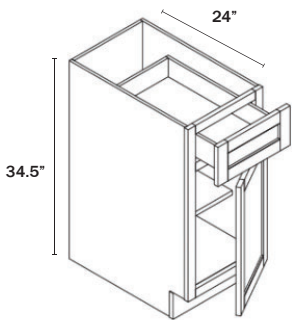

BASE CABINET

1 Door, 1 Drawer

Name	Size	Wt
B09	9w x 34.5h x 24d	45 lb
B12	12w x 34.5h x 24d	48 lb
B15	15w x 34.5h x 24d	53 lb
B18	18w x 34.5h x 24d	56 lb
B21	21w x 34.5h x 24d	60 lb

BASE CABINET

2 Doors, 1 Drawer

Name	Size	Wt
B24	24w x 34.5h x 24d	66 lb
B27	27w x 34.5h x 24d	71 lb
B30	30w x 34.5h x 24d	84 lb

BASE CABINET

2 Doors, 2 Drawers

Name	Size	Wt
B33	33w x 34.5h x 24d	88 lb
B36	36w x 34.5h x 24d	92 lb
B42	42w x 34.5h x 24d	97 lb