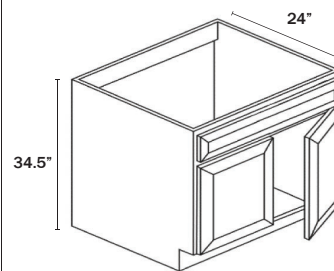

BASE CABINET FULL HEIGHT DOOR

1 Door

Name	Size	Wt
B09FHD	9w x 34.5h x 24d	45 lb

BASE CABINET FULL HEIGHT DOOR

2 Doors

Name	Size	Wt
B24FHD	24w x 34.5h x 24d	66 lb

SINK BASE CABINET

2 Doors, 1 False Drawer

Name	Size	Wt
SB24	24w x 34.5h x 24d	47 lb
SB27	27w x 34.5h x 24d	51 lb
SB30	30w x 34.5h x 24d	52 lb
SB33	33w x 34.5h x 24d	53 lb

SINK BASE CABINET

2 Doors, 2 False Drawers

Name	Size	Wt
SB36	36w x 34.5h x 24d	57 lb
SB42	42w x 34.5h x 24d	62 lb