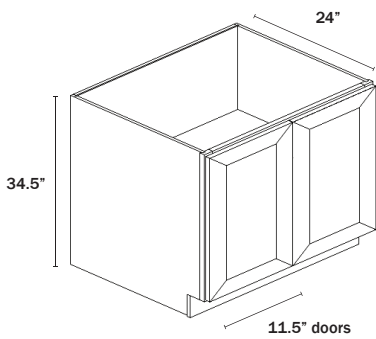

BASE CABINET FULL HEIGHT DOOR

1 Door

Name	Size	Wt
B09FHD	9w x 34.5h x 24d	45 lb

BASE CABINET FULL HEIGHT DOOR

2 Doors

Name	Size	Wt
B24FHD	24w x 34.5h x 24d	66 lb

SINK BASE CABINET

2 Doors, 1 False Drawer

Name	Size	Wt
SB24	24w x 34.5h x 24d	47 lb
SB27	27w x 34.5h x 24d	51 lb
SB30	30w x 34.5h x 24d	52 lb
SB33	33w x 34.5h x 24d	53 lb

SINK BASE CABINET

2 Doors, 2 False Drawers

Name	Size	Wt
SB36	36w x 34.5h x 24d	57 lb
SB42	42w x 34.5h x 24d	62 lb