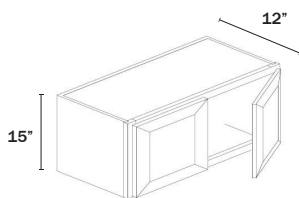

1 Door

Name	Size	Wt
W1515	15w x 15h x 12d	16 lb
W1815	18w x 15h x 12d	19 lb
W2115	21w x 15h x 12d	21 lb

Specify left or right hinge

WALL CABINET 15" HIGH

2 Doors

Name	Size	Wt
W2415	24w x 15h x 12d	23 lb
W2715	27w x 15h x 12d	25 lb
W3015	30w x 15h x 12d	27 lb
W3315	33w x 15h x 12d	28 lb
W3615	36w x 15h x 12d	30 lb